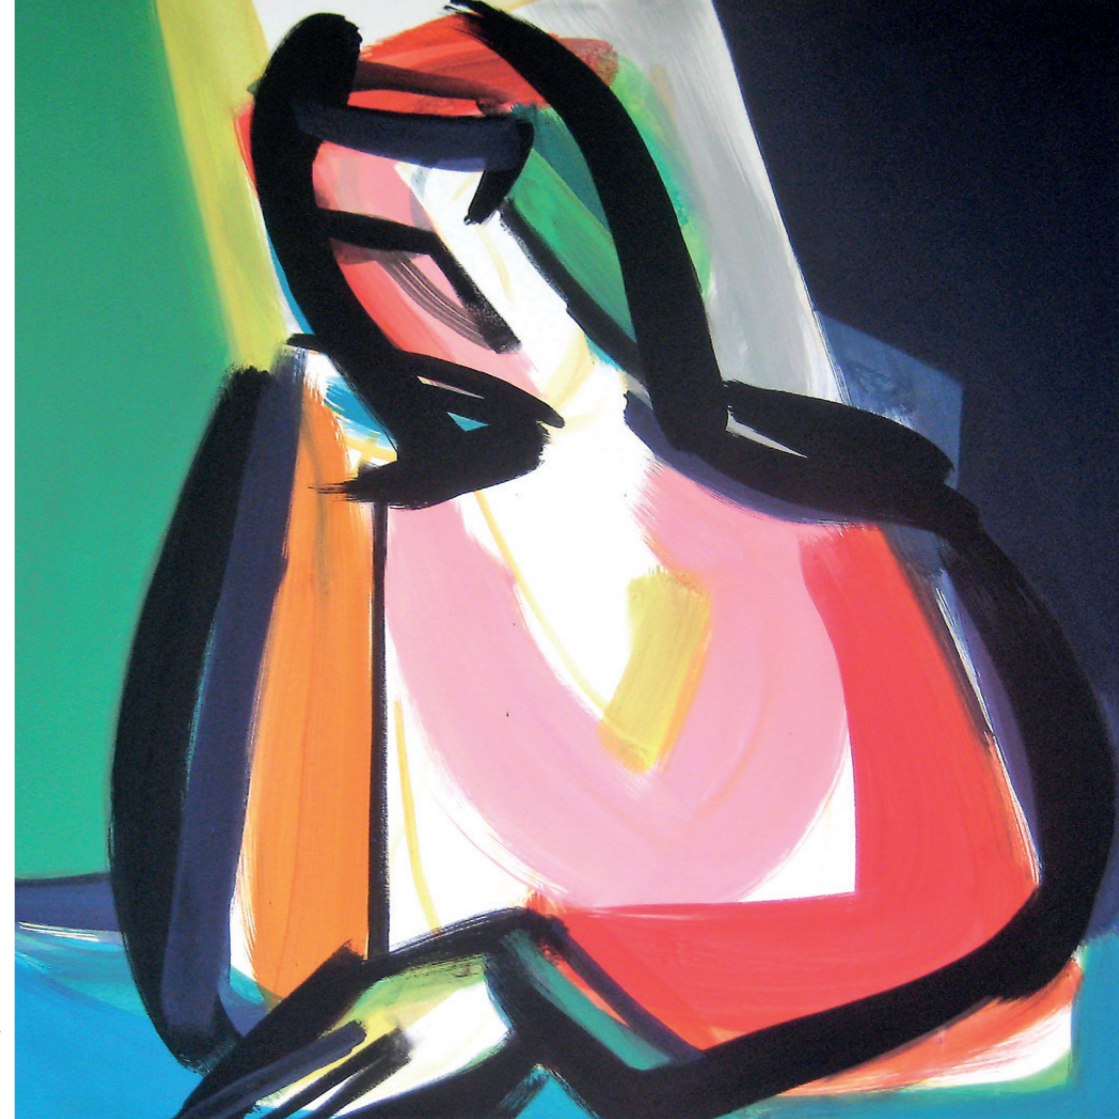

„In Gedanken“, Acryl auf Leinwand, 90 x 90 cm, 2017